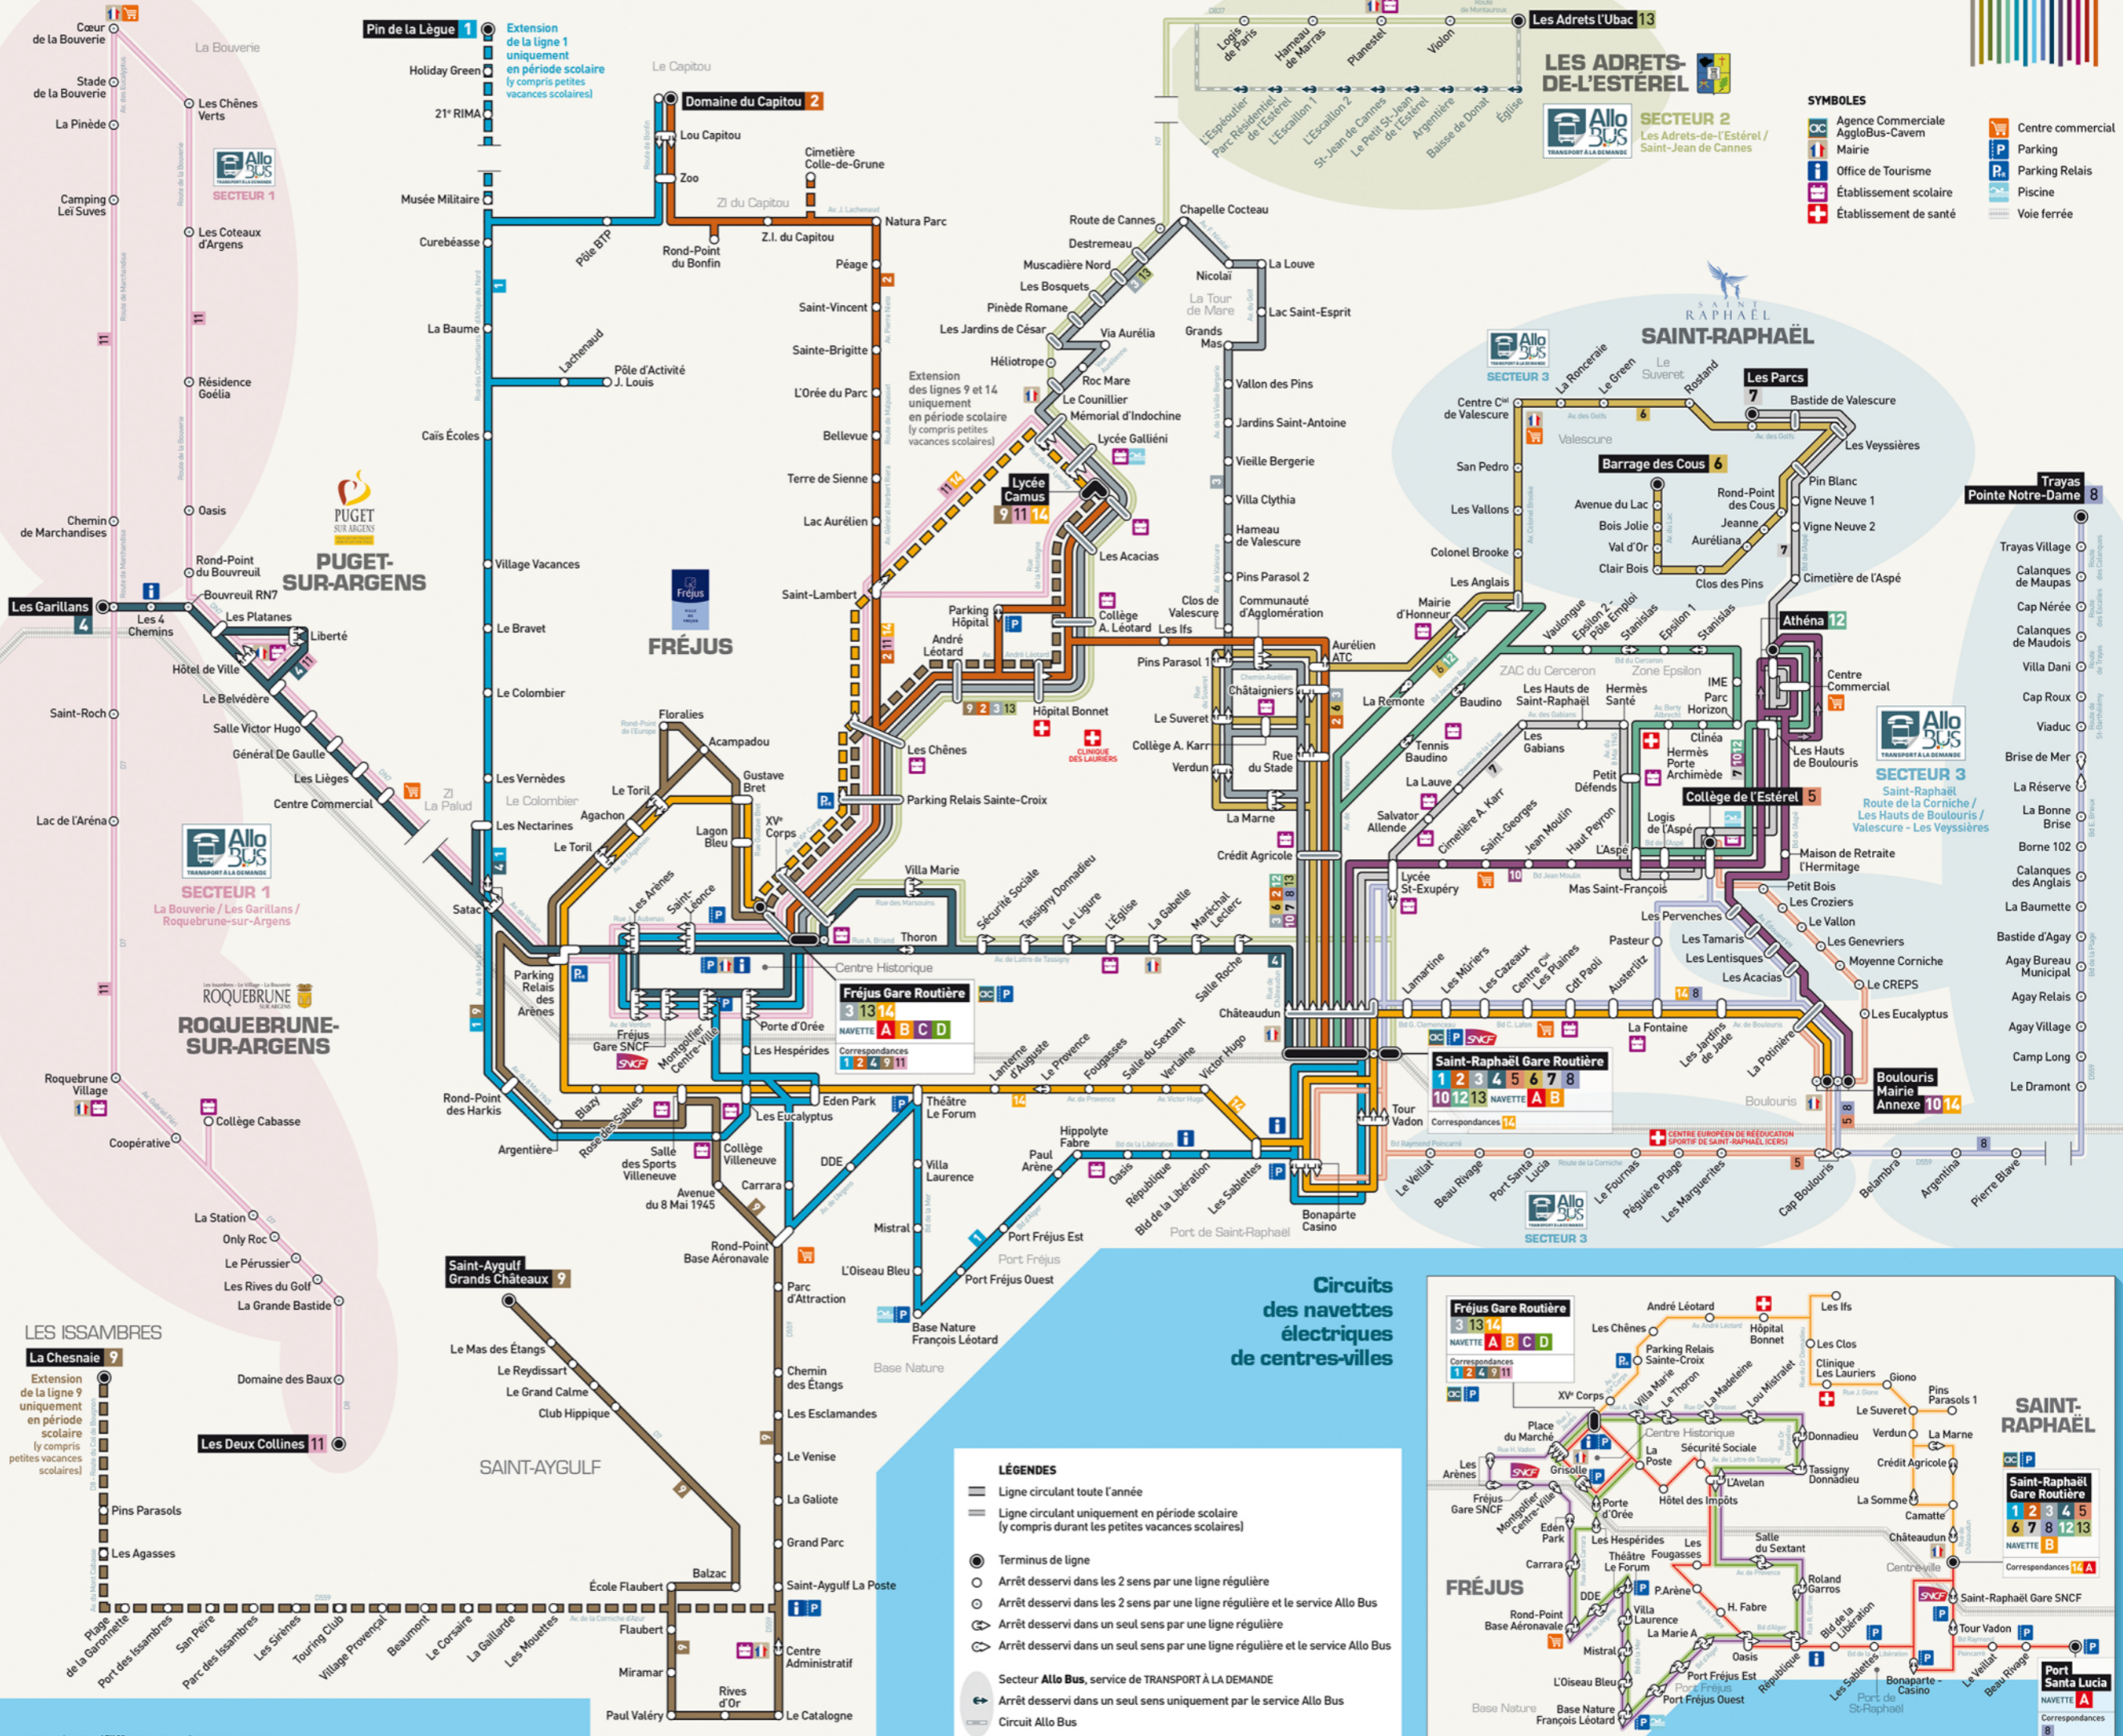

Lignes circulant en période scolaire (y compris durant les petites vacances scolaires)

- **5** SAINT-RAPHAËL Saint-Raphaël Gare Routière
  SAINT-RAPHAËL Collège de l'Estérel par le port Santa Lucia et Boulouris
- **8** SAINT-RAPHAËL Saint-Raphaël Gare Routière
  SAINT-RAPHAËL Trayas Pointe Notre-Dame par Boulouris et Agay
- **11** ROQUEBRUNE-SUR-ARGENS Les Deux Collines
  FRÉJUS Lycée Camus par Puget-sur-Argens et Fréjus Gare Routière
- **13** LES ADRETS-DE-LESTÉREL Les Adrets l'Ubac
  SAINT-RAPHAËL Saint-Raphaël Gare Routière par la Tour de Mare, le lycée Camus et Fréjus Gare Routière
  ATTENTION : la ligne 13 ne circule pas pendant les petites vacances scolaires

Allo Bus - TRANSPORT À LA DEMANDE
Réservez votre déplacement au **0800 000 858** (numéro vert gratuit)

- **SECTEUR 1** La Bouverie / Les Garillans / Roquebrune-sur-Argens
- **SECTEUR 2** Les Adrets-de-l'Estérel / Saint-Jean de Cannes
- **SECTEUR 3** Saint-Raphaël Route de la Corniche / Les Hauts de Boulouris / Valescure - Les Veysnières

Retrouvez tous les horaires de passage aux arrêts Allo Bus, les modalités de réservation et les périodes de circulation, dans le guide dédié à ce service (disponible en agences commerciales) et sur www.agglobus-cavem.fr

Un peu, beaucoup, quotidiennement...

LES ADRETS-DE-LESTÉREL

SECTEUR 2
Les Adrets-de-l'Estérel / Saint-Jean de Cannes

Logis de Paris
Hameau de Marras
Planestel
Violon
L'Espérance
Parc Résidentiel de l'Estérel
L'Escalillon 1
L'Escalillon 2
St-Jean de Cannes
Le Petit St-Jean de l'Estérel
Argentièrre
Basse de Donat
Église

SAINT-RAPHAËL

SECTEUR 3
Saint-Raphaël Route de la Corniche / Les Hauts de Boulouris / Valescure - Les Veysnières

Centre C^m de Valescure
San Pedro
Les Vallons
Colonel Brooke
Les Anglais
Mairie d'Honneur
La Remonte
Tennis Baudino
La Lauve
Salvator Allende
Cimetière A. Karr
Jean Moulin
L'Aspé
Logis de l'Aspé
Mas Saint-François
Les Pervenches
Les Tamaris
Les Lentisques
Les Acacias
La Fontaine
Le Végital
Beau Rivage
Port Santa Lucia
Le Fourmas
Péguyère Plage
Les Marguerites
Cap Boulouris
Belambra
Argentièrre
Pierre Blave

LÉGENDES

- Ligne circulant toute l'année
- Ligne circulant uniquement en période scolaire (y compris durant les petites vacances scolaires)
- Terminus de ligne
- Arrêt desservi dans les 2 sens par une ligne régulière
- Arrêt desservi dans les 2 sens par une ligne régulière et le service Allo Bus
- Arrêt desservi dans un seul sens par une ligne régulière
- Arrêt desservi dans un seul sens par une ligne régulière et le service Allo Bus
- Secteur Allo Bus, service de TRANSPORT À LA DEMANDE
- ← Arrêt desservi dans un seul sens uniquement par le service Allo Bus
- Circuit Allo Bus

FRÉJUS

FRÉJUS Gare Routière
NAVETTE A B C D
Correspondances 1 2 4 9 11

FRÉJUS Gare SNCF
NAVETTE A
Correspondances 8

SAINT-RAPHAËL
Saint-Raphaël Gare Routière
NAVETTE A B C D E
Correspondances 1 2 3 4 5 6 7 8 12 13